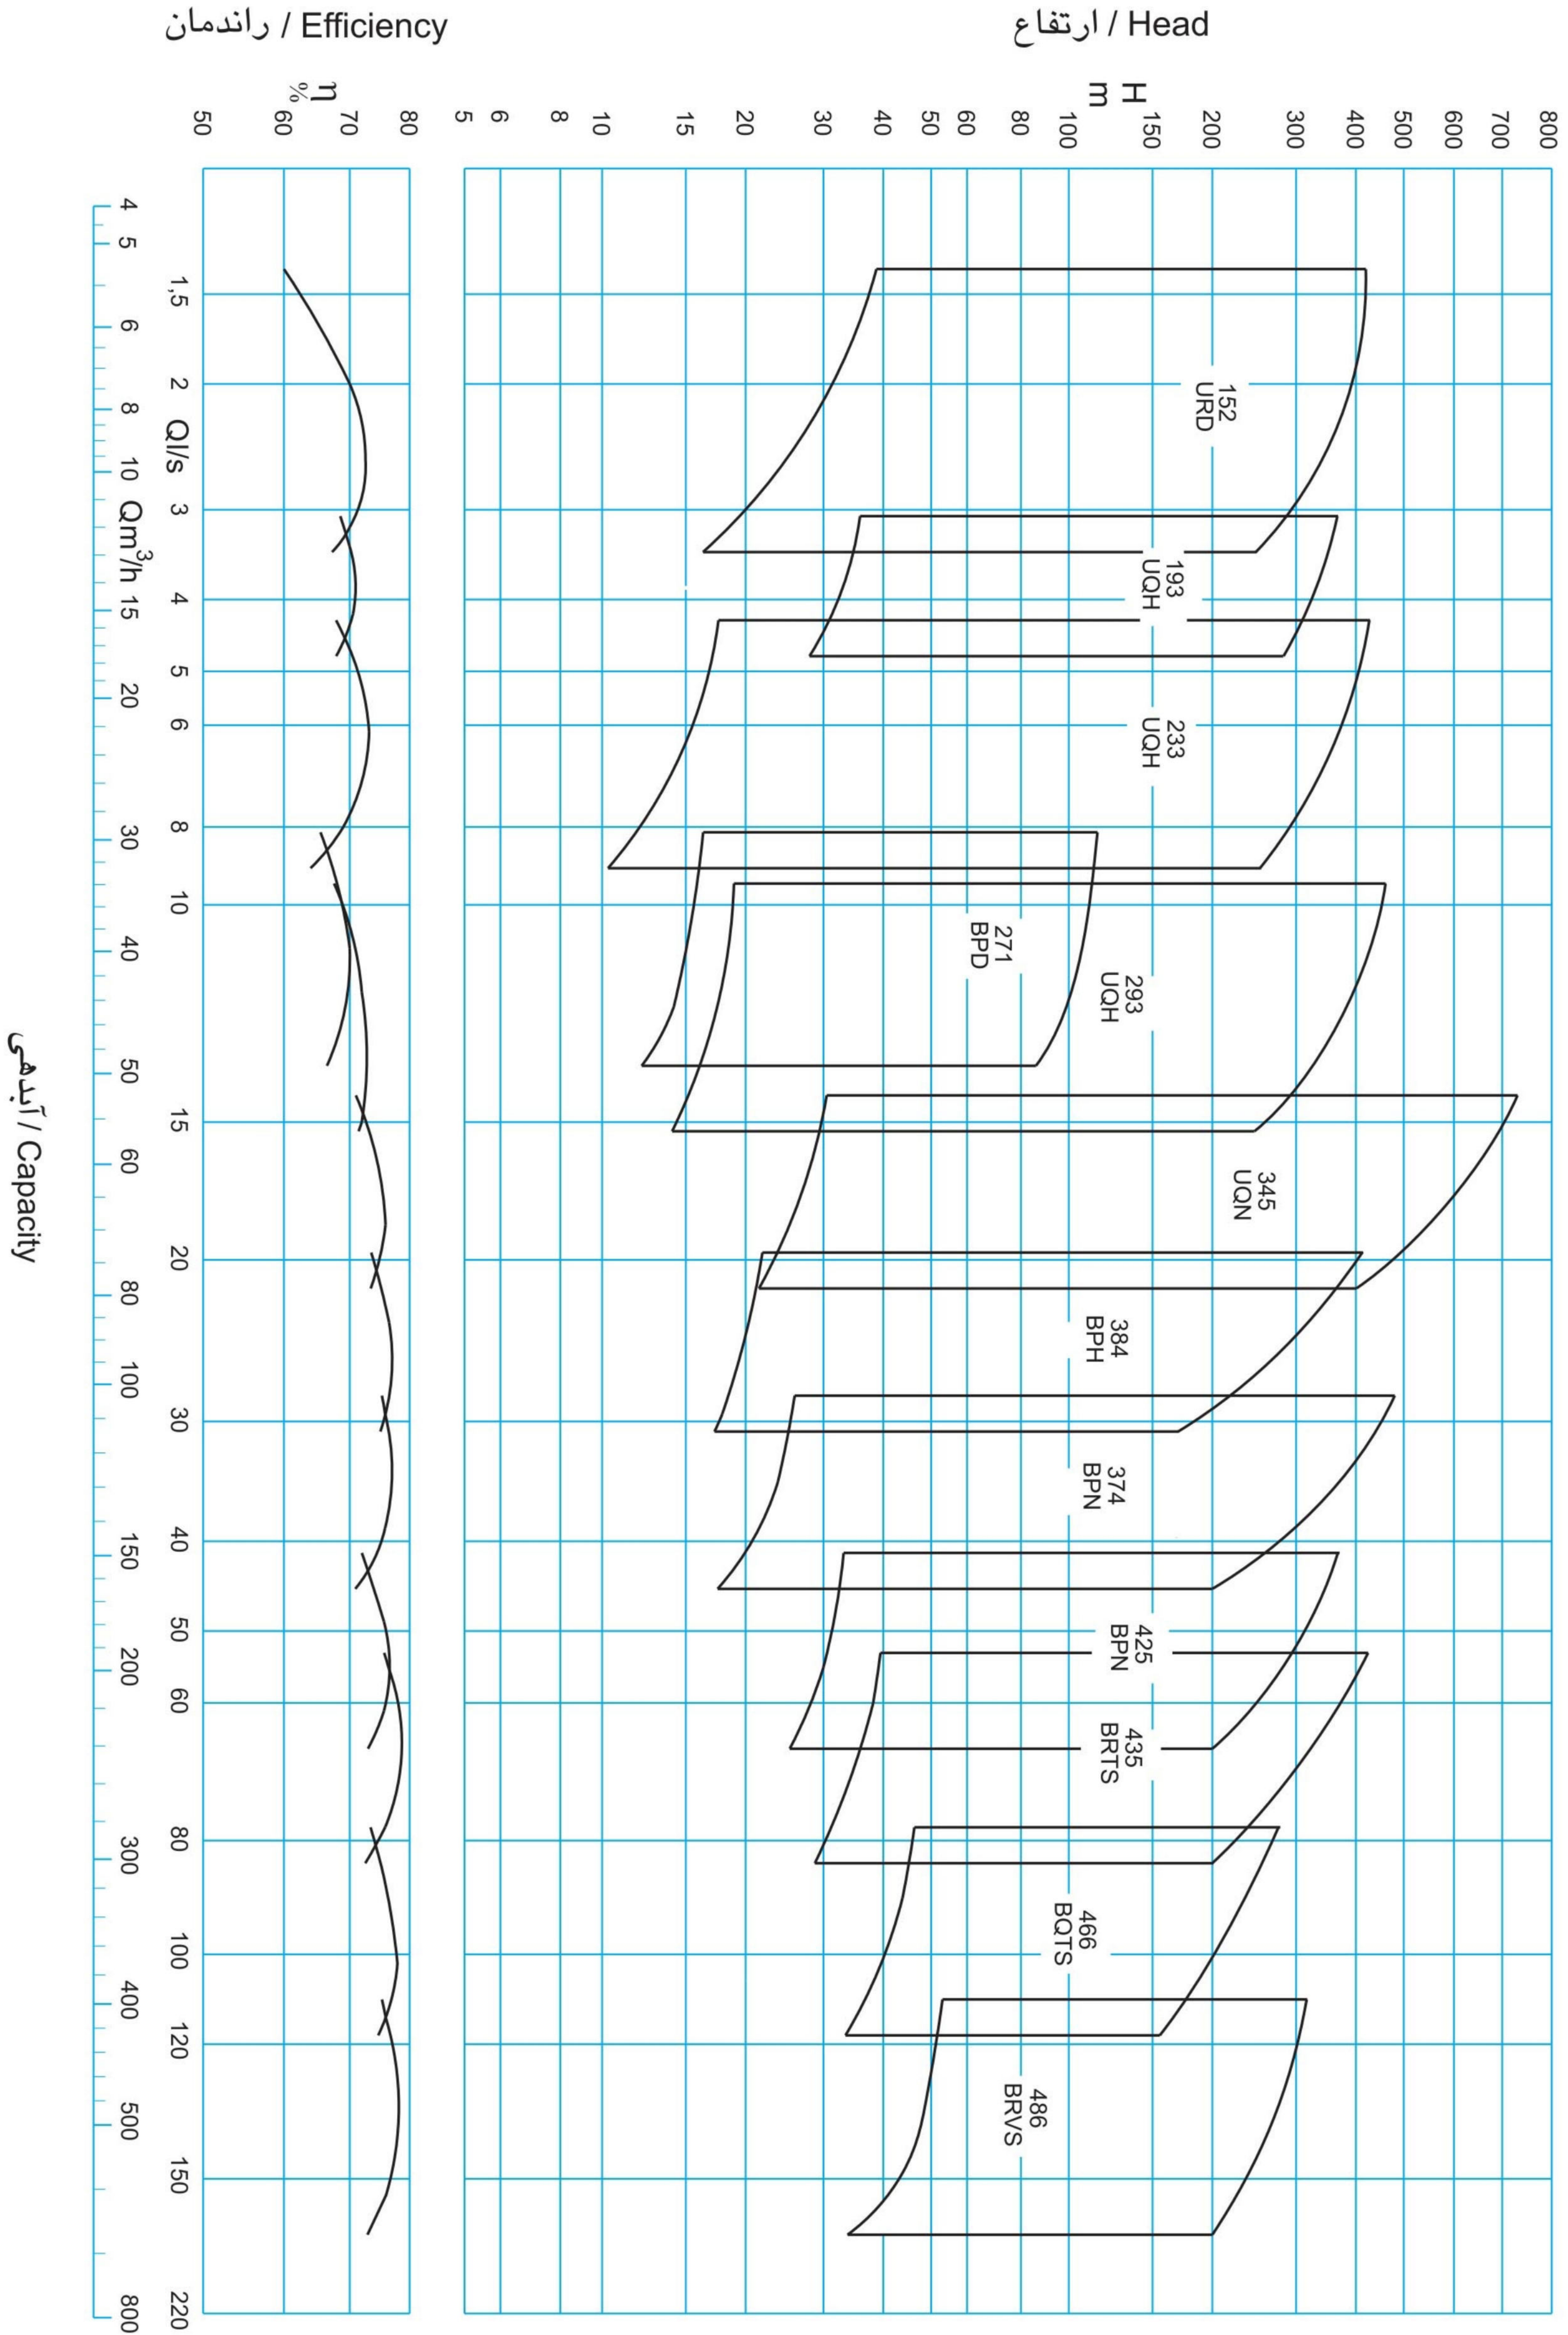

PUMPIRAN

PERFORMANCE RANGE OF SUBMERSIBLE PUMPS

منحنی همپوشانی پمپ‌های شناور

2900 rpm / ۲۹۰۰ دور موتور